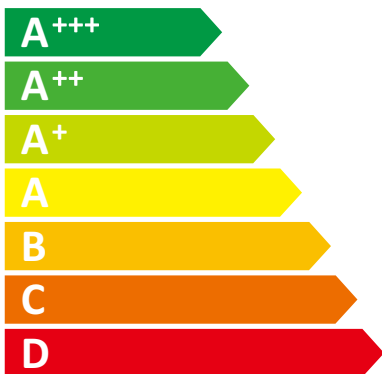

## exquisit

KGC270-45-010F weiss

ENERGIA•ЕНЕРГИЯ  
ΕΝΕΡΓΕΙΑ•ENERGIJA  
ENERGY•ENERGIE•ENERGI

**217**  
kWh/annum

**164** L

**41** L

**40** dB

2010/1060