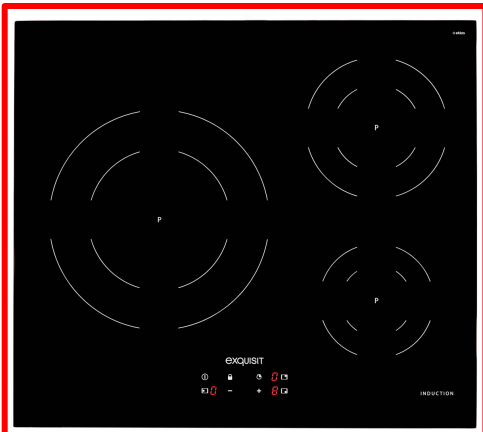

### Datos técnicos

<b>Marca</b>	Exquisit
<b>Modelo</b>	EKI 630
<b>Tipo de placa</b>	Para encastrar
<b>Número de zonas de cocción</b>	3
<b>Tecnología de calor</b>	Inducción
<b>Ø Zona de cocción I, izquierda [cm]</b>	28
<b>Ø Zona de cocción II, frente derecha [cm]</b>	14,5
<b>Ø Zona de cocción III, detrás derecha [cm]</b>	18